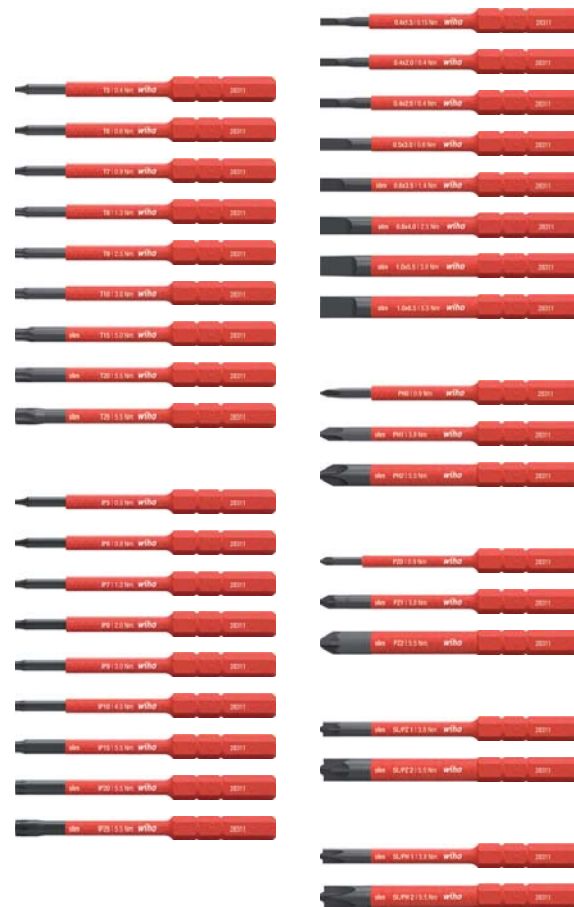

Le gardien

Torque QuickCheck
Pour une inspection facile et rapide des outils dynamométriques Wiha TorqueVario®.

Clé à douille six pans mâle 1/4"
Pour ouvertures de clé de 4 à 14 mm.

Les attaquants

Emboutis isolés slimBits
pour empreintes fente, Phillips, Pozidriv, TORX, six pans et carrée, etc.

Les milieux de terrain

Rallonge d'embouts slim et adaptateur pour clé à douille 1/4"

Adaptateur easyTorque 0,8 - 4,0 Nm
Pour en faire un outil dynamométrique

Adaptateur embouts slim et adaptateur 1/4" pour TorqueVario®-S electric